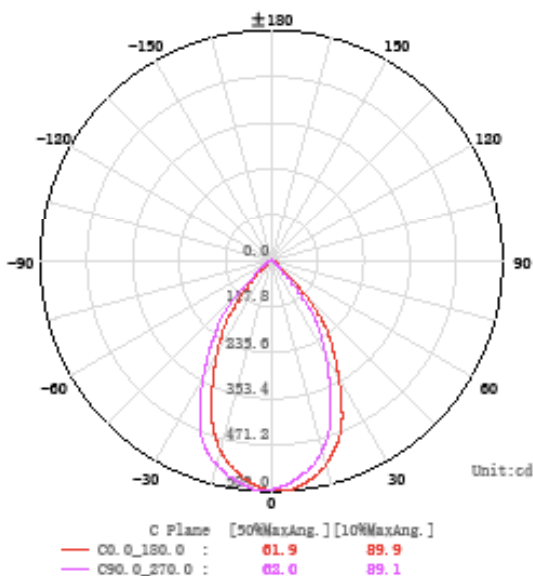

PHOTOMETRICS