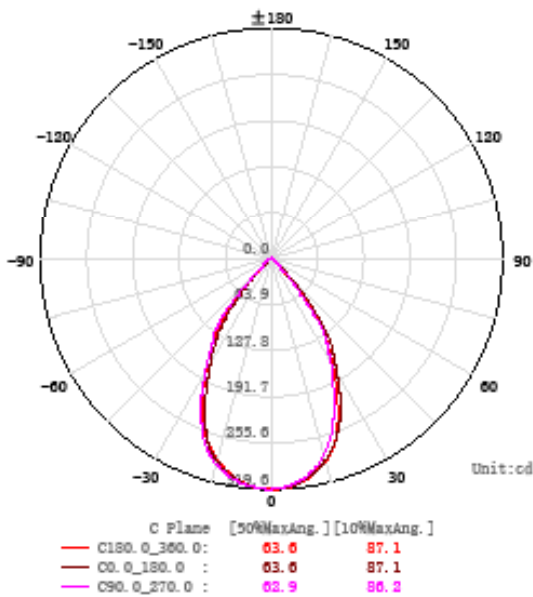

ALUMINIUM BLACK

HCP-81220706	2700K	274LM
	3000K	279LM
	4000K	300LM
	5000K	318LM
	5700K	325LM

ALUMINIUM WHITE

HCP-81320706	2700K	274LM
	3000K	279LM
	4000K	300LM
	5000K	318LM
	5700K	325LM

OPTIONAL REFLECTORS

	80090-15	15°
	80090-28	28°
	80090-40	40°

PHOTOMETRICS

OTHER IMAGES

DIMENSIONS