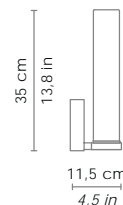

STICK 65

PARETE / WALL

LED IP44

AI LIGHTS
LATI

Cromo / chrome

CODICE / CODE	COLORE BASE / BASE COLOUR
LD9515C3	cromo / chrome

SPECIFICHE GENERALI / GENERAL SPECIFICATIONS

Tipologia di prodotto / <i>product type</i>	parete / <i>wall</i>
Descrizione / <i>description</i>	vetro soffiato triplex opale satinato. Parti metalliche cromate / <i>satin finish triplex opal blown glass. Chrome metal parts.</i> CE IP44

DIMENSIONI / DIMENSIONS

Forma / <i>shape</i>	cilindrica / <i>cylindrical</i>
Lato / <i>side</i>	115 mm / <i>4,5 in</i>
Altezza max / <i>max height</i>	350 mm / <i>13,8 in</i>

SPECIFICHE ILLUMINOTECNICHE / LIGHTING SPECIFICATIONS

Tipo di lampada / <i>lamp type</i>	LED SMD
Power LED	10 W
Assorbimento totale / <i>total absorbtion</i>	15,7 W
Lumen scheda LED / <i>lumen LED board</i>	1063 lm
Temperatura di colore / <i>colour temperature</i>	3000 K
Indice resa cromatica (IRC) / <i>colour rendering index (CRI)</i>	>80