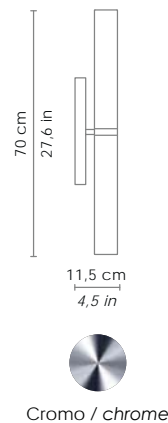

STICK 65

PARETE - SOFFITTO / WALL - CEILING

LED IP44

AI LIGHTS
LATTI

CODICE / CODE

LD9525C3

COLORE BASE / BASE COLOUR

cromo / chrome

SPECIFICHE GENERALI / GENERAL SPECIFICATIONS

Tipologia di prodotto / *product type*

parete - soffitto / *wall - ceiling*

Descrizione / *description*

vetro soffiato triplex opale satinato. Parti metalliche cromate / *satin finish triplex opal blown glass. Chrome metal parts.* **CE** IP44

DIMENSIONI / DIMENSIONS

Forma / *shape*

cilindrica / *cylindrical*

Lato / *side*

115 mm / 4,5 in

Altezza max / *max height*

700 mm / 27,6 in

SPECIFICHE ILLUMINOTECNICHE / LIGHTING SPECIFICATIONS

Tipo di lampada / *lamp type*

LED SMD

Power LED

2 x 10 W

Assorbimento totale / *total absorbtion*

2 x 15,7 W

Lumen scheda LED / *lumen LED board*

2 x 1063 lm