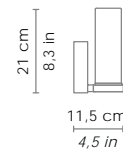

STICK 65

PARETE / WALL

E27 IP44

AI LIGHTS
LATTI

Cromo / chrome

CODICE / CODE

LL9511

COLORE BASE / BASE COLOUR

cromo / chrome

SPECIFICHE GENERALI / GENERAL SPECIFICATIONS

Tipologia di prodotto / *product type*

parete / *wall*

Descrizione / *description*

vetro soffiato triplex opale satinato. Parti metalliche cromate / *satin finish triplex opal blown glass. Chrome metal parts.* **CE** IP44

DIMENSIONI / DIMENSIONS

Forma / *shape*

cilindrica / *cylindrical*

Lato / *side*

115 mm / *4,5 in*

Altezza max / *max height*

210 mm / *8,3 in*

SPECIFICHE ILLUMINOTECNICHE / LIGHTING SPECIFICATIONS

Tipo di lampada / *lamp type*

E27

Watt max

1 x 42 HS

Durata della lampada / *lamp life*

minimo garantito 3 anni / *minimum 3 years guaranteed*

SPECIFICHE ELETTRICHE / ELECTRIC SPECIFICATIONS

Driver

incluso / *included*

Tensione / *voltage*

220 - 240 V

Frequenza / *frequency*

50 - 60 Hz

SPECIFICHE FISICHE / PHYSICAL SPECIFICATIONS

Finiture / *finishes*

parti metalliche cromate / *chrome metal parts.*

Diffusore / *diffuser*

vetro soffiato triplex opale satinato / *satin finish triplex opal blown glass*

Dissipazione termica / *thermal dissipation*

passiva / *passive*