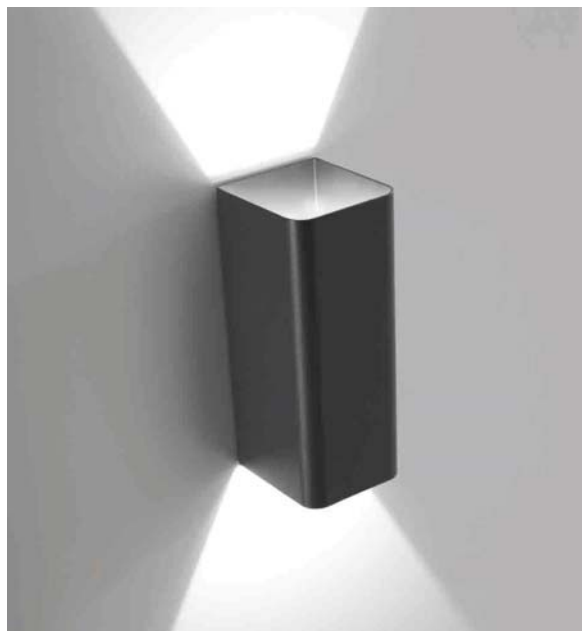

# TUNNEL

PARETE / WALL

LED IP54

AI LIGHTS  
LATI

CODICE / CODE	COLORE / COLOUR
LD0161B3	bianco opaco / matt white
LD0161G3	grigio scuro / dark grey

## SPECIFICHE GENERALI / GENERAL SPECIFICATIONS

Tipologia di prodotto / product type

parete / wall

Descrizione / description

corpo in alluminio verniciato bianco opaco o grigio scuro, diffusore in policarbonato trasparente e fonte luminosa a LED / matt white or dark grey painted aluminium fixture, a clear finish polycarbonate diffuser and a LED light source. **CE** IP54

## DIMENSIONI / DIMENSIONS

Forma / shape

rettangolare / rectangular

Lato / side

106 x 94 mm / 4,1 x 3,7 in

Altezza / height

240 mm / 9,4 in