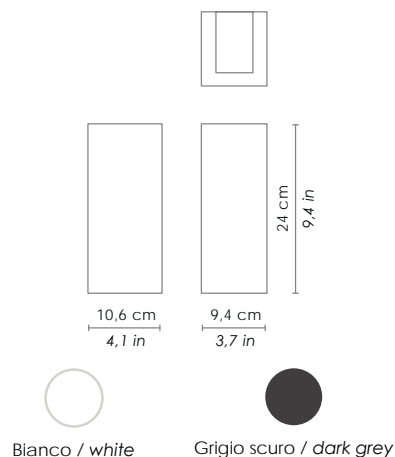

TUNNEL

PARETE / WALL

LED IP54

AI LIGHTS
LATI

CODICE / CODE	COLORE / COLOUR
LD0161B3	bianco opaco / matt white
LD0161G3	grigio scuro / dark grey

SPECIFICHE GENERALI / GENERAL SPECIFICATIONS

Tipologia di prodotto / product type

parete / wall

Descrizione / description

corpo in alluminio verniciato bianco opaco o grigio scuro, diffusore in policarbonato trasparente e fonte luminosa a LED / matt white or dark grey painted aluminium fixture, a clear finish polycarbonate diffuser and a LED light source. **CE** IP54

DIMENSIONI / DIMENSIONS

Forma / shape

rettangolare / rectangular

Lato / side

106 x 94 mm / 4,1 x 3,7 in

Altezza / height

240 mm / 9,4 in

SPECIFICHE ILLUMINOTECNICHE / LIGHTING SPECIFICATIONS

Tipo di lampada / lamp type

LED COB

Power LED

2 x 6 W

Assorbimento totale / total absorption

2 x 6,9 W

Lumen scheda LED / lumen LED board

2 x 408 lm

Temperatura di colore / colour temperature

3000 K

Indice resa cromatica (IRC) / colour rendering index (CRI)

>80

SPECIFICHE ELETTRICHE / ELECTRIC SPECIFICATIONS

Driver

incluso / included

Tensione / voltage

220 - 240 V

Frequenza / frequency

50 - 60 Hz

SPECIFICHE FISICHE / PHYSICAL SPECIFICATIONS

Finiture / finishes

parti metalliche verniciate bianco opaco o grigio opaco / matt white or dark grey painted metal parts

Diffusore / diffuser

policarbonato trasparente / clear polycarbonate

Dissipazione termica / thermal dissipation

passiva / passive