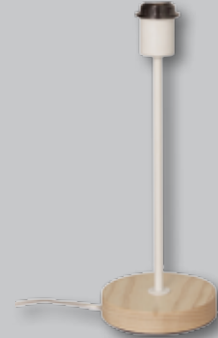

Fino Base Black

H390 BD150

E27 42w

OL91311CO

Fino Base Copper finish

H390 BD150

E27 42w

OL91311WH