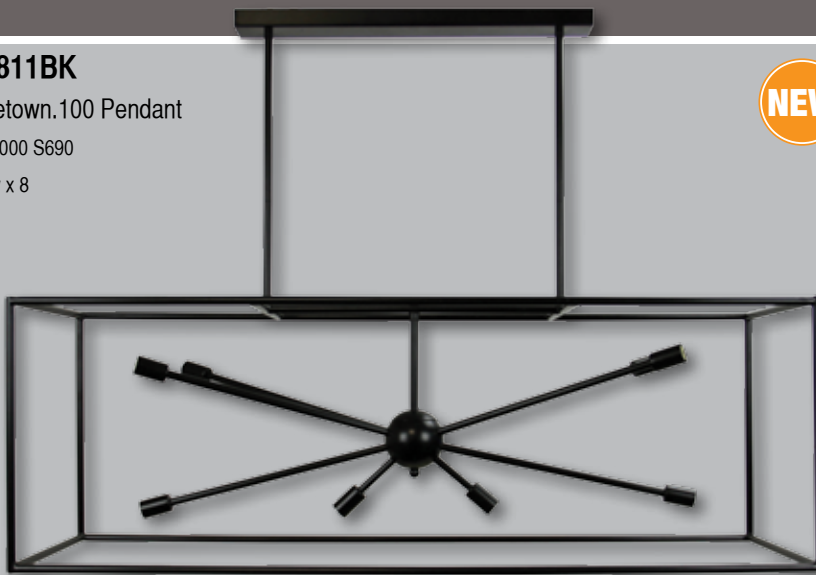

SL64811BK

Georgetown.100 Pendant
H340 L1000 S690
E14 42w x 8

NEW